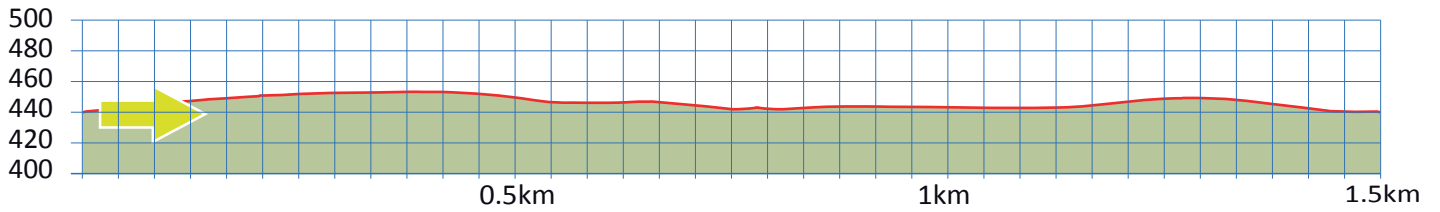

GRUNDSTEINWEG

16

8800 Thalwil

1.5 km

m.ü.M.

Bushaltestelle Alterszentrum, talwärts

Restaurant 55 im Serata

Alterszentrum Thalwil