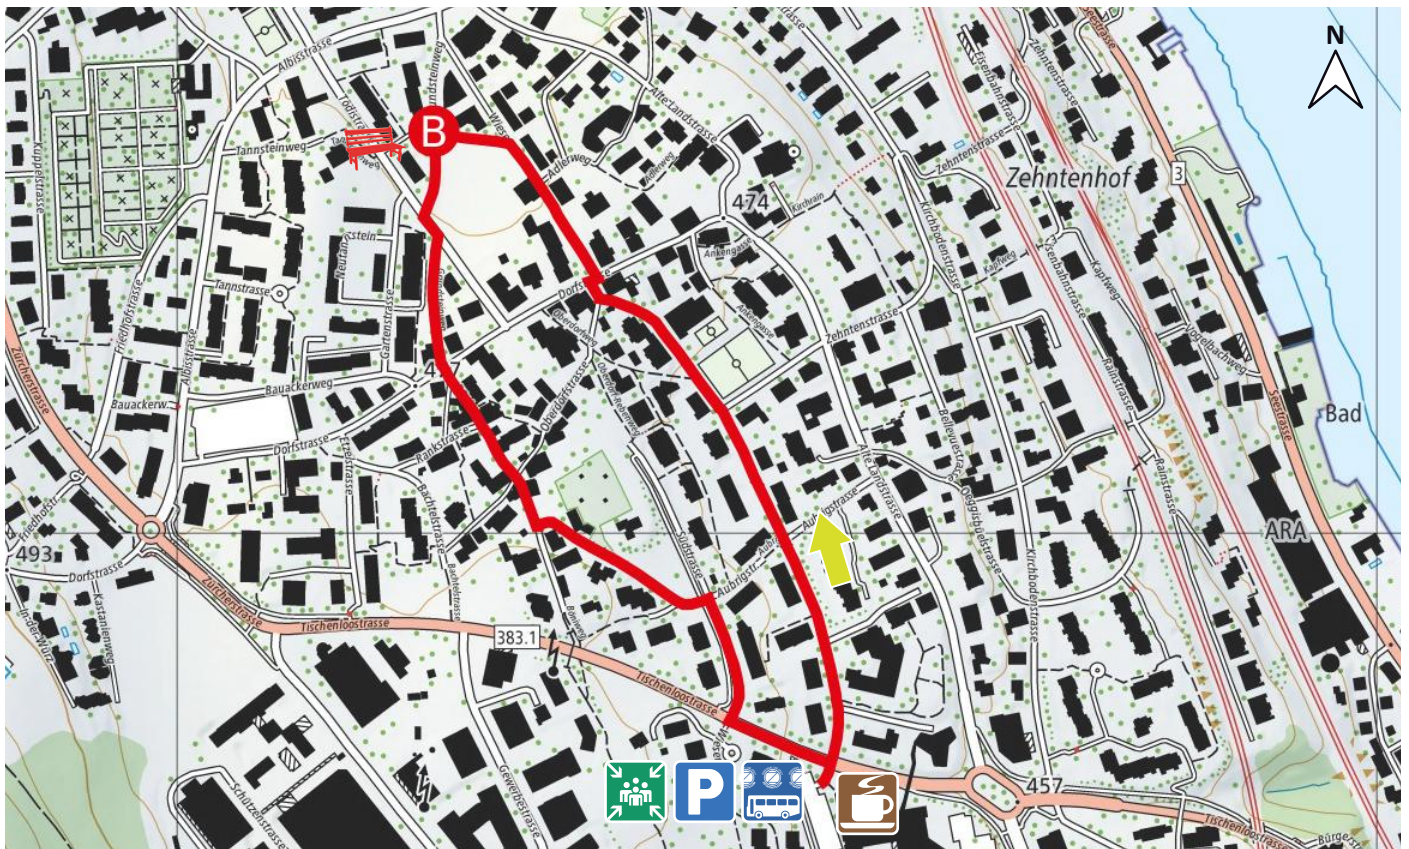

GRUNDSTEINWEG

16

8800 Thalwil

1.5 km

m.ü.M.

Bushaltestelle Alterszentrum, talwärts

Restaurant 55 im Serata

Alterszentrum Thalwil